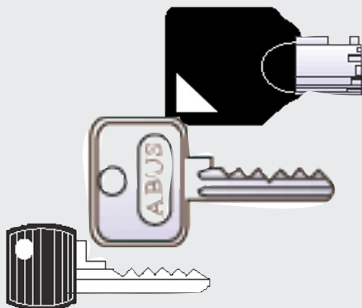

Kopiering av nycklar

**20%
rabatt**

fr. 153:-