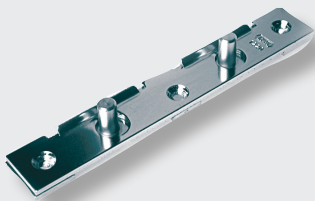

1 995:-

2 521:-

50091647

ASSA Entré
 Hakregeln låses ut och in med nyckel eller
 vred. Cylindrarna d12 har en säkerhetsnivå
 som överträffar tidigare modeller och
 nycklarna är knutna till ett ägarbevis och är
 juridiskt skyddade mot
 illegal kopiering.

2 595:-

4 184:-

50023673

Assa Code Handle

För invändig låsning av altandörr och fönster.
 Du slipper nycklar, säkerhetshandtaget
 har fyra knappar för att mata in en sexsiffrig
 kod för upplåsning.
 Uppfyller mekaniska krav enligt SS3620
 klass B. Montering sker med envägsskruv.
 Finns både i vänster och högerhängt
 utförande.

Dörrspärr
 För utåtgående dörrar. Infästning sker med fyra träskruvar i karmen. Bygeln fästes med en genomgående M6-skruv med mothållsbricka och två träskruvar i dörren.

325:-

475:-

8126060

C-profil brytskydd
 Förseglar effektivt hela dörrspringan mellan dörr och karm på altandörr eller fönster så att tjuven inte kan komma in med t.ex. en kofot i dörrspringan.

525:-

824:-

226702

Bakkantsbeslag
 Godkänt bakkantsbeslag för att man inte ska kunna lyfta av dörren vid gångjärnen.

295:-

401:-

8126120

Inkrypningskydd
 Mycket effektivt, dekorativt inbrottsskydd som monteras på t.ex. källarfönster. Kan monteras stående eller liggande och finns i svart eller vitt. 450-1 200 mm. Inklusive envägsskruv.